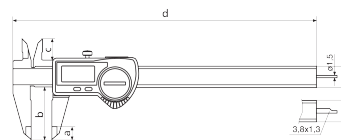

Informations produit

Pied à coulisse numérique MarCal 16 EWR

Propriétés du produit

- Affichage numérique à contraste élevé
- Vis de blocage supérieure
- Guides rodés
- Touches « couteau » pour dimensions intérieures
- Coulisseau et règle trempés, inoxydables
- Système de mesure gradué
- Immédiatement prêt à l'emploi grâce au système Référence
- Guides surélevés pour protéger l'échelle
- Excellente résistance à la poussière, aux agents de refroidissement et aux lubrifiants
- Racleur d'impuretés dans la vanne

Référence : **4103067**

Caractéristiques techniques

Étendue de mesure mm	0 - 150 mm
Étendue de mesure inch	0 - 6"
Résolution mm/inch	0.01 / .0005"
Limite d'erreur (mm)	0.03
Hauteur des chiffres	8.5
Type de pile	CR 2032 (3V Lithium)

Fonctions

MARCHE/ARRÊT, MARCHE/ARRÊT AUTO, RESET (remise à zéro de l'affichage), mm/inch, Fonction LOCK (verrouillage du clavier), DATA (en liaison avec le câble de communication)

Contenu de la livraison

Pile, Rapport de contrôle, Guide de l'utilisateur, Étui

Interface de données

USB, Opto RS-232C, Digimatic

Dimensions

Dimension e en mm	16
Dimension b en mm	40
Dimension a en mm	10
Dimension c en mm	16
Dimension d en mm	235