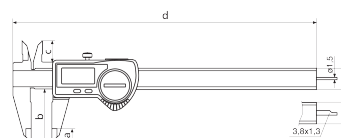

Informations produit

Pied à coulisse numérique MarCal 16 EWR

Propriétés du produit

- Affichage numérique à contraste élevé
- Vis de blocage supérieure
- Guides rodés
- Touches « couteau » pour dimensions intérieures
- Coulisseau et règle trempés, inoxydables
- Système de mesure gradué
- Immédiatement prêt à l'emploi grâce au système Référence
- Guides surélevés pour protéger l'échelle
- Excellente résistance à la poussière, aux agents de refroidissement et aux lubrifiants
- Racleur d'impuretés dans la vanne

Référence : **4103067**

Caractéristiques techniques

Étendue de mesure mm	0 - 150
Étendue de mesure	0 - 6"
Résolution mm/inch	0.01 / .0005"
Limite d'erreur (mm)	0.03 mm
Hauteur des chiffres	8.5 mm
Type de pile	CR 2032 (3V Lithium)

Fonctions

MARCHE/ARRÊT, MARCHE/ARRÊT AUTO, RESET (remise à zéro de l'affichage), mm/inch, Fonction LOCK (verrouillage du clavier), DATA (en liaison avec le câble de communication)

Contenu de la livraison

Pile, Rapport de contrôle, Guide de l'utilisateur, Étui

Interface de données

USB, Opto RS-232C, Digimatic

Dimensions

Dimension e en mm	16 mm
Dimension b en mm	40 mm
Dimension a en mm	10 mm
Dimension c en mm	16 mm
Dimension d en mm	235 mm