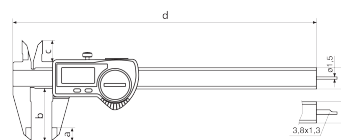

Informations produit

Pied à coulisse numérique MarCal 16 EWR

Propriétés du produit

- Affichage numérique à contraste élevé
- Vis de blocage supérieure
- Guides rodés
- Touches « couteau » pour dimensions intérieures
- Coulisseau et règle trempés, inoxydables
- Système de mesure gradué
- Immédiatement prêt à l'emploi grâce au système Référence
- Guides surélevés pour protéger l'échelle
- Excellente résistance à la poussière, aux agents de refroidissement et aux lubrifiants
- Racleur d'impuretés dans la vanne

Pile, Rapport de contrôle, Guide de l'utilisateur, Étui

Interface de données

USB, Opto RS-232C, Digimatic

Référence : **4103066**

Caractéristiques techniques

Étendue de mesure mm	0 - 150 mm
Étendue de mesure inch	0 - 6"
Résolution mm/inch	0.01 / .0005"
Limite d'erreur (mm)	0.03
Hauteur des chiffres	8.5
Type de pile	CR 2032 (3V Lithium)

Dimensions

Dimension e en mm	16
Dimension b en mm	40
Dimension a en mm	10
Dimension c en mm	16
Dimension d en mm	235

Accessoires

Référence	Désignation	Type de produit
4102357	Câble de données USB	16 EXu
4102915	Adaptateur d'interface avec câble de connexion Digimatic	16 EWd
4102410	Câble de données RS232C	16 EXr