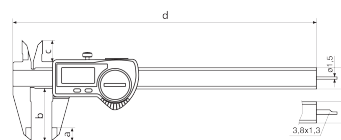

Informations produit

Pied à coulisse numérique MarCal 16 EWR

Propriétés du produit

- Affichage numérique à contraste élevé
- Vis de blocage supérieure
- Guides rodés
- Touches « couteau » pour dimensions intérieures
- Coulisseau et règle trempés, inoxydables
- Système de mesure gradué
- Immédiatement prêt à l'emploi grâce au système Référence
- Guides surélevés pour protéger l'échelle
- Excellente résistance à la poussière, aux agents de refroidissement et aux lubrifiants
- Racleur d'impuretés dans la vanne

Pile, Rapport de contrôle, Guide de l'utilisateur, Étui

Interface de données

USB, Opto RS-232C, Digimatic

Référence : **4103065**

Caractéristiques techniques

Étendue de mesure mm	0 - 150 mm
Étendue de mesure inch	0 - 6"
Résolution mm/inch	0.01 / .0005"
Limite d'erreur (mm)	0.03
Hauteur des chiffres	8.5
Type de pile	CR 2032 (3V Lithium)

Dimensions

Dimension e en mm	16
Dimension b en mm	40
Dimension a en mm	10
Dimension c en mm	16
Dimension d en mm	235

Accessoires

Référence	Désignation	Type de produit
4102357	Câble de données USB	16 EXu
4102410	Câble de données RS232C	16 EXr