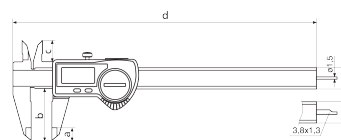

Informations produit

Pied à coulisse numérique MarCal 16 EWR

Propriétés du produit

- Affichage numérique à contraste élevé
- Vis de blocage supérieure
- Guides rodés
- Touches « couteau » pour dimensions intérieures
- Coulisseau et règle trempés, inoxydables
- Système de mesure gradué
- Immédiatement prêt à l'emploi grâce au système Référence
- Guides surélevés pour protéger l'échelle
- Excellente résistance à la poussière, aux agents de refroidissement et aux lubrifiants
- Racleur d'impuretés dans la vanne

Pile, Rapport de contrôle, Guide de l'utilisateur, Étui

Interface de données

USB, Opto RS-232C, Digimatic

Référence : **4103064**

Caractéristiques techniques

Étendue de mesure mm	0 - 150 mm
Étendue de mesure inch	0 - 6"
Résolution mm/inch	0.01 / .0005"
Limite d'erreur (mm)	0.03
Hauteur des chiffres	8.5
Type de pile	CR 2032 (3V Lithium)

Dimensions

Dimension e en mm	16
Dimension b en mm	40
Dimension a en mm	10
Dimension c en mm	16
Dimension d en mm	235

Accessoires

Référence	Désignation	Type de produit
4102357	Câble de données USB	16 EXu
4102915	Adaptateur d'interface avec câble de connexion Digimatic	16 EWd
4102410	Câble de données RS232C	16 EXr