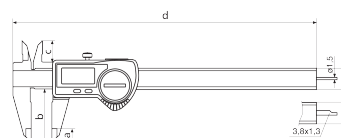

Contenu de la livraison

Guide de l'utilisateur, Pile, Étui

Interface de données

USB, Opto RS-232C, Digimatic

Caractéristiques techniques

Étendue de mesure mm	0 - 300
Étendue de mesure	0 - 12"
Résolution mm/inch	0.01 / .0005"
Limite d'erreur (mm)	0.04 mm
Hauteur des chiffres	8.5 mm
Type de pile	CR 2032 (3V Lithium)

Dimensions

Dimension e en mm	16 mm
Dimension b en mm	64 mm
Dimension a en mm	14 mm
Dimension c en mm	19 mm
Dimension d en mm	388 mm

Accessoires

Référence	Désignation	Type de produit
4102357	Câble de données USB	16 EXu
4102915	Câbles de données Digimatic	16 EWd
4102410	Câble de données RS232C	16 EXr