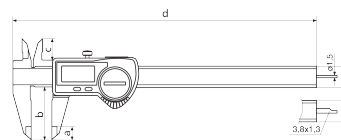

Contenu de la livraison

Guide de l'utilisateur, Pile, Étui

Interface de données

USB, Opto RS-232C, Digimatic

Caractéristiques techniques

Étendue de mesure mm	0 - 300 mm
Étendue de mesure inch	0 - 12"
Résolution mm/inch	0.01 / .0005"
Limite d'erreur (mm)	0.04
Hauteur des chiffres	8.5
Type de pile	CR 2032 (3V Lithium)

Dimensions

Dimension e en mm	16
Dimension b en mm	64
Dimension a en mm	14
Dimension c en mm	19
Dimension d en mm	388

Accessoires

Référence	Désignation	Type de produit
4102357	Câble de données USB	16 EXu
4102915	Adaptateur d'interface avec câble de connexion Digimatic	16 EWd
4102410	Câble de données RS232C	16 EXr