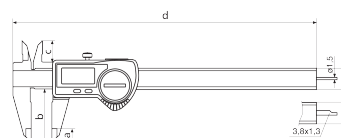

Contenu de la livraison

Guide de l'utilisateur, Pile, Étui

Interface de données

USB, Opto RS-232C, Digimatic

Caractéristiques techniques

Étendue de mesure mm	0 - 200
Étendue de mesure	0 - 8"
Résolution mm/inch	0.01 / .0005"
Limite d'erreur (mm)	0.03 mm
Hauteur des chiffres	8.5 mm
Type de pile	CR 2032 (3V Lithium)

Dimensions

Dimension e en mm	16 mm
Dimension b en mm	50 mm
Dimension a en mm	10 mm
Dimension c en mm	19 mm
Dimension d en mm	285 mm

Accessoires

Référence	Désignation	Type de produit
4102357	Câble de données USB	16 EXu
4102915	Câbles de données Digimatic	16 EWd
4102410	Câble de données RS232C	16 EXr