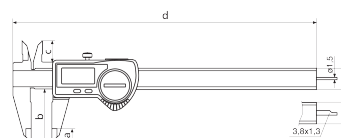

### Caractéristiques techniques

Étendue de mesure mm	0 - 150
Étendue de mesure	0 - 6"
Résolution mm/inch	0.01 / .0005"
Limite d'erreur (mm)	0.03 mm
Hauteur des chiffres	8.5 mm
Type de pile	CR 2032 (3V Lithium)

### Dimensions

Dimension e en mm	16 mm
Dimension b en mm	40 mm
Dimension a en mm	10 mm
Dimension c en mm	16 mm
Dimension d en mm	235 mm