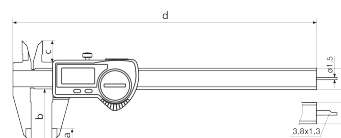

### Caractéristiques techniques

<b>Étendue de mesure mm</b>	0 - 150
<b>Étendue de mesure</b>	0 - 6"
<b>Résolution mm/inch</b>	0.01 / .0005"
<b>Limite d'erreur (mm)</b>	0.03 mm
<b>Hauteur des chiffres</b>	8.5 mm
<b>Type de pile</b>	CR 2032 (3V Lithium)

### Dimensions

<b>Dimension e en mm</b>	16 mm
<b>Dimension b en mm</b>	40 mm
<b>Dimension a en mm</b>	10 mm
<b>Dimension c en mm</b>	16 mm
<b>Dimension d en mm</b>	235 mm