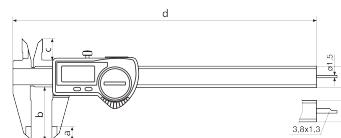

Contenu de la livraison

Guide de l'utilisateur, Pile, Étui

Interface de données

USB, Opto RS-232C, Digimatic

Caractéristiques techniques

Étendue de mesure mm	0 - 150 mm
Étendue de mesure inch	0 - 6"
Résolution mm/inch	0.01 / .0005"
Limite d'erreur (mm)	0.03
Hauteur des chiffres	8.5
Type de pile	CR 2032 (3V Lithium)

Dimensions

Dimension e en mm	16
Dimension b en mm	40
Dimension a en mm	10
Dimension c en mm	16
Dimension d en mm	235

Accessoires

Référence	Désignation	Type de produit
4102357	Câble de données USB	16 EXu
4102410	Câble de données RS232C	16 EXr