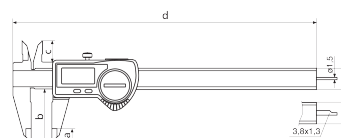

Contenu de la livraison

Guide de l'utilisateur, Pile, Étui

Interface de données

USB, Opto RS-232C, Digimatic

Caractéristiques techniques

Étendue de mesure mm	0 - 150
Étendue de mesure	0 - 6"
Résolution mm/inch	0.01 / .0005"
Limite d'erreur (mm)	0.03 mm
Hauteur des chiffres	8.5 mm
Type de pile	CR 2032 (3V Lithium)

Dimensions

Dimension e en mm	16 mm
Dimension b en mm	40 mm
Dimension a en mm	10 mm
Dimension c en mm	16 mm
Dimension d en mm	235 mm

Accessoires

Référence	Désignation	Type de produit
4102357	Câble de données USB	16 EXu
4102915	Câbles de données Digimatic	16 EWd
4102410	Câble de données RS232C	16 EXr