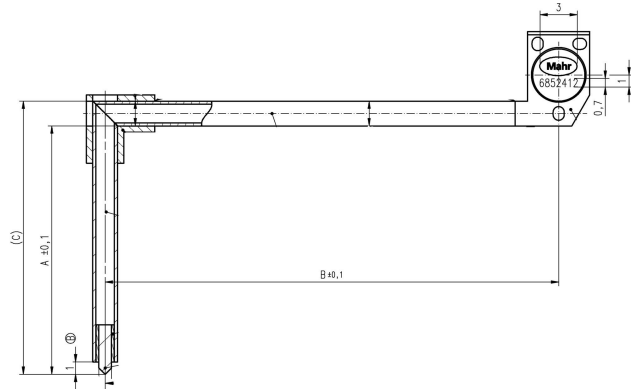

Informations produit

Probe arm MarSurf BFW

Référence : **6852412**

Caractéristiques techniques

Poids (brut)	0.02 KG
---------------------	---------