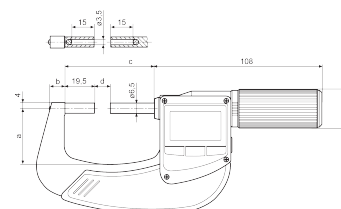

### Propriétés du produit

- Avec alésages de logement pour touches de mesure à tige  $\varnothing$  3,5 mm
- Affichage numérique à contraste élevé
- Broche de mesure inoxydable entièrement trempée et rectifiée
- Réglage rapide QUICK DRIVE
- Broche non rotative
- Cliquet avancé
- Étrier acier laqué, à isolation thermique

### Application

Pour la mesure de diamètres sur flancs de filets et d'engrenages par touches de mesure interchangeables.

Référence : 4157147

### Caractéristiques techniques

|                        |                      |
|------------------------|----------------------|
| Étendue de mesure mm   | 50 - 75 mm           |
| Étendue de mesure inch | 2 - 3"               |
| Résolution mm/inch     | 0.001 / 0,00005"     |
| Marge d'erreur $\mu$ m | 5                    |
| Force de mesure (N)    | 5 - 10               |
| Type de pile           | CR 2032 (3V Lithium) |
| Diamètre de la broche  | 6.5                  |
| Pas de la broche_mm    | 5                    |

### Dimensions

|                   |      |
|-------------------|------|
| Dimension b en mm | 15.5 |
| Dimension a en mm | 57   |
| Dimension c en mm | 107  |