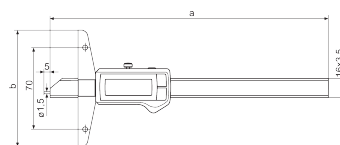

### Caractéristiques techniques

<b>Étendue de mesure mm</b>	0 - 150 mm
<b>Étendue de mesure inch</b>	0 - 6"
<b>Résolution mm/inch</b>	0.01 / .0005"
<b>Limite d'erreur (mm)</b>	0.03
<b>Hauteur des chiffres</b>	11
<b>Type de pile</b>	CR 2032 (3V Lithium)

### Dimensions

<b>Dimension b en mm</b>	100
<b>Dimension a en mm</b>	234