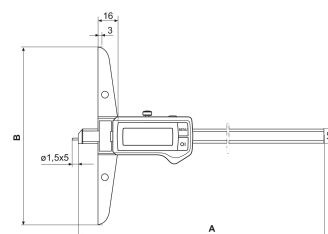

Informations produit

Jauge de profondeur numérique MarCal 30 EWRi

Propriétés du produit

- Affichage numérique à contraste élevé
- Vis de blocage supérieure
- Guides rodés
- Faces de mesure en acier inox trempé
- Coulisseau et règle trempés, inoxydables
- Immédiatement prêt à l'emploi grâce au système Référence
- Guides surélevés pour protéger l'échelle
- Excellente résistance à la poussière, aux agents de refroidissement et aux lubrifiants
- Racleur d'impuretés dans la vanne

Contenu de la livraison

Pile, Rapport de contrôle, Guide de l'utilisateur, Étui

Interface de données

Fonction sans fil intégrée

Référence : **4126673**

Caractéristiques techniques

Étendue de mesure mm	0 - 300 mm
Étendue de mesure inch	0 - 12"
Résolution mm/inch	0.01 / .0005"
Limite d'erreur (mm)	0.04
Hauteur des chiffres	11
Type de pile	CR 2032 (3V Lithium)

Dimensions

Dimension b en mm	150
Dimension a en mm	382

Accessoires

Référence	Désignation	Type de produit
4102220	Récepteur radio pour appareils de mesure avec système Integrated Wireless	i-Stick