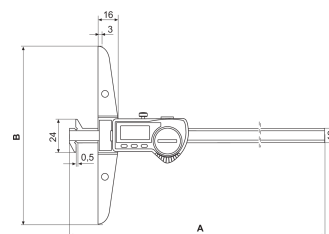

Informations produit

Jauge de profondeur numérique MarCal 30 EWRI-D

Propriétés du produit

- Affichage numérique à contraste élevé
- Vis de blocage supérieure
- Guides rodés
- Faces de mesure en acier inox trempé
- Coulisseau et règle trempés, inoxydables
- Immédiatement prêt à l'emploi grâce au système Référence
- Guides surélevés pour protéger l'échelle
- Excellente résistance à la poussière, aux agents de refroidissement et aux lubrifiants
- Racleur d'impuretés dans la vanne

Contenu de la livraison

Pile, Rapport de contrôle, Guide de l'utilisateur, Étui

Application

Mesure de largeurs et de distances de gorges

Interface de données

Fonction sans fil intégrée

Référence : **4126536**

Caractéristiques techniques

Étendue de mesure mm	0 - 300 mm
Étendue de mesure inch	0 - 12"
Résolution mm/inch	0.01 / .0005"
Limite d'erreur (mm)	0.04
Hauteur des chiffres	11
Type de pile	CR 2032 (3V Lithium)

Dimensions

Dimension b en mm	150
Dimension a en mm	391
Dimension c en mm	12

Accessoires

Référence	Désignation	Type de produit
4102220	Récepteur radio pour appareils de mesure avec système Integrated Wireless	i-Stick