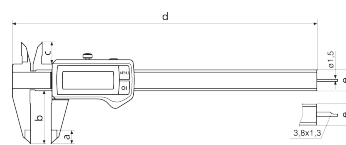

### Interface de données

Fonction sans fil intégrée

### Caractéristiques techniques

Étendue de mesure mm	0 - 150
Étendue de mesure	Métrique
Résolution mm/inch	0.01 / --
Limite d'erreur (mm)	0.03 mm
Hauteur des chiffres	11 mm
Type de pile	CR 2032 (3V Lithium)

### Dimensions

Dimension e en mm	16 mm
Dimension b en mm	40 mm
Dimension a en mm	10 mm
Dimension c en mm	16 mm
Dimension d en mm	235 mm