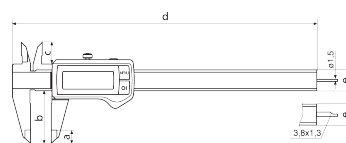

Informations produit

Pied à coulisse numérique MarCal 16 EWRI

Référence : 4103410

Propriétés du produit

- Affichage numérique à contraste élevé
- Vis de blocage supérieure
- Guides rodés
- Touches « couteau » pour dimensions intérieures
- Coulisseau et règle trempés, inoxydables
- Système de mesure gradué
- Immédiatement prêt à l'emploi grâce au système Référence
- Guides surélevés pour protéger l'échelle
- Excellente résistance à la poussière, aux agents de refroidissement et aux lubrifiants
- Racleur d'impuretés dans la vanne

Contenu de la livraison

Pile, Rapport de contrôle, Guide de l'utilisateur, Étui

Interface de données

Fonction sans fil intégrée

Caractéristiques techniques

Étendue de mesure mm	0 - 150
Étendue de mesure	Métrique
Résolution mm/inch	0.01 / --
Limite d'erreur (mm)	0.03 mm
Hauteur des chiffres	11 mm
Type de pile	CR 2032 (3V Lithium)

Dimensions

Dimension e en mm	16 mm
Dimension b en mm	40 mm
Dimension a en mm	10 mm
Dimension c en mm	16 mm
Dimension d en mm	235 mm

Accessoires

Référence	Désignation	Type de produit
4102220	Récepteur radio pour appareils de mesure avec système Integrated Wireless	i-Stick