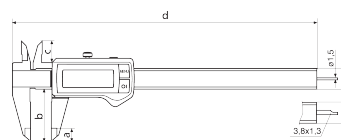

Contenu de la livraison

Pile, Rapport de contrôle, Guide de l'utilisateur, Étui

Interface de données

Système radio intégré

Référence : **4103407**

Caractéristiques techniques

Étendue de mesure mm	0 - 300 mm
Étendue de mesure inch	0 - 12"
Résolution mm/inch	0.01 / .0005"
Limite d'erreur (mm)	0.04
Hauteur des chiffres	11
Type de pile	CR 2032 (3V Lithium)

Dimensions

Dimension e en mm	16
Dimension b en mm	64
Dimension a en mm	14
Dimension c en mm	19
Dimension d en mm	388

Accessoires

Référence	Désignation	Type de produit
4102220	Récepteur radio pour appareils de mesure avec système Integrated Wireless	i-Stick