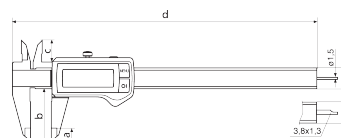

Informations produit

Pied à coulisse numérique MarCal 16 EWRi

Propriétés du produit

- Affichage numérique à contraste élevé
- Vis de blocage supérieure
- Guides rodés
- Touches « couteau » pour dimensions intérieures
- Coulisseau et règle trempés, inoxydables
- Système de mesure gradué
- Immédiatement prêt à l'emploi grâce au système Référence
- Guides surélevés pour protéger l'échelle
- Excellente résistance à la poussière, aux agents de refroidissement et aux lubrifiants
- Racleur d'impuretés dans la vanne

Contenu de la livraison

Pile, Rapport de contrôle, Guide de l'utilisateur, Étui

Interface de données

Fonction sans fil intégrée

Référence : **4103407**

Caractéristiques techniques

Étendue de mesure mm	0 - 300
Étendue de mesure	0 - 12"
Résolution mm/inch	0.01 / .0005"
Limite d'erreur (mm)	0.04 mm
Hauteur des chiffres	11 mm
Type de pile	CR 2032 (3V Lithium)

Dimensions

Dimension e en mm	16 mm
Dimension b en mm	64 mm
Dimension a en mm	14 mm
Dimension c en mm	19 mm
Dimension d en mm	388 mm

Accessoires

Référence	Désignation	Type de produit
4102220	Récepteur radio pour appareils de mesure avec système Integrated Wireless	i-Stick