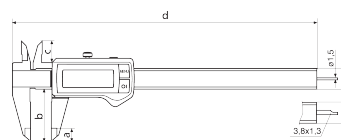

Contenu de la livraison

Pile, Rapport de contrôle, Guide de l'utilisateur, Étui

Interface de données

Système radio intégré

Référence : **4103406**

Caractéristiques techniques

Étendue de mesure mm	0 - 300 mm
Étendue de mesure inch	0 - 12"
Résolution mm/inch	0.01 / .0005"
Limite d'erreur (mm)	0.04
Hauteur des chiffres	11
Type de pile	CR 2032 (3V Lithium)

Dimensions

Dimension e en mm	16
Dimension b en mm	64
Dimension a en mm	14
Dimension c en mm	19
Dimension d en mm	388

Accessoires

Référence	Désignation	Type de produit
4102220	Récepteur radio pour appareils de mesure avec système Integrated Wireless	i-Stick