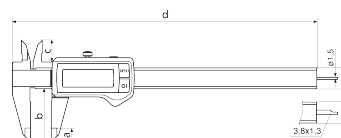

Informations produit

Pied à coulisse numérique MarCal 16 EWRi

Propriétés du produit

- Affichage numérique à contraste élevé
- Vis de blocage supérieure
- Guides rodés
- Touches « couteau » pour dimensions intérieures
- Coulisseau et règle trempés, inoxydables
- Système de mesure gradué
- Immédiatement prêt à l'emploi grâce au système Référence
- Guides surélevés pour protéger l'échelle
- Excellente résistance à la poussière, aux agents de refroidissement et aux lubrifiants
- Racleur d'impuretés dans la vanne

Contenu de la livraison

Pile, Rapport de contrôle, Guide de l'utilisateur, Étui

Interface de données

Fonction sans fil intégrée

Référence : **4103406**

Caractéristiques techniques

Étendue de mesure mm	0 - 300
Étendue de mesure	0 - 12"
Résolution mm/inch	0.01 / .0005"
Limite d'erreur (mm)	0.04 mm
Hauteur des chiffres	11 mm
Type de pile	CR 2032 (3V Lithium)

Dimensions

Dimension e en mm	16 mm
Dimension b en mm	64 mm
Dimension a en mm	14 mm
Dimension c en mm	19 mm
Dimension d en mm	388 mm

Accessoires

Référence	Désignation	Type de produit
4102220	Récepteur radio pour appareils de mesure avec système Integrated Wireless	i-Stick