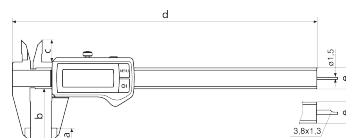

Informations produit

Pied à coulisse numérique MarCal 16 EWRi

Propriétés du produit

- Affichage numérique à contraste élevé
- Vis de blocage supérieure
- Guides rodés
- Touches « couteau » pour dimensions intérieures
- Coulisseau et règle trempés, inoxydables
- Système de mesure gradué
- Immédiatement prêt à l'emploi grâce au système Référence
- Guides surélevés pour protéger l'échelle
- Excellente résistance à la poussière, aux agents de refroidissement et aux lubrifiants
- Racleur d'impuretés dans la vanne

Contenu de la livraison

Pile, Rapport de contrôle, Guide de l'utilisateur, Étui

Interface de données

Fonction sans fil intégrée

Référence : **4103405**

Caractéristiques techniques

Étendue de mesure mm	0 - 200
Étendue de mesure	0 - 8"
Résolution mm/inch	0.01 / .0005"
Limite d'erreur (mm)	0.03 mm
Hauteur des chiffres	11 mm
Type de pile	CR 2032 (3V Lithium)

Dimensions

Dimension e en mm	16 mm
Dimension b en mm	50 mm
Dimension a en mm	10 mm
Dimension c en mm	19 mm
Dimension d en mm	285 mm

Accessoires

Référence	Désignation	Type de produit
4102220	Récepteur radio pour appareils de mesure avec système Integrated Wireless	i-Stick