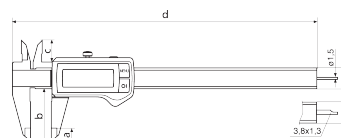

Informations produit

Pied à coulisse numérique MarCal 16 EWRi

Propriétés du produit

- Affichage numérique à contraste élevé
- Vis de blocage supérieure
- Guides rodés
- Touches « couteau » pour dimensions intérieures
- Coulisseau et règle trempés, inoxydables
- Système de mesure gradué
- Immédiatement prêt à l'emploi grâce au système Référence
- Guides surélevés pour protéger l'échelle
- Excellente résistance à la poussière, aux agents de refroidissement et aux lubrifiants
- Racleur d'impuretés dans la vanne

Contenu de la livraison

Pile, Rapport de contrôle, Guide de l'utilisateur, Étui

Interface de données

Fonction sans fil intégrée

Référence : **4103404**

Caractéristiques techniques

Étendue de mesure mm	0 - 200
Étendue de mesure	0 - 8"
Résolution mm/inch	0.01 / .0005"
Limite d'erreur (mm)	0.03 mm
Hauteur des chiffres	11 mm
Type de pile	CR 2032 (3V Lithium)

Dimensions

Dimension e en mm	16 mm
Dimension b en mm	50 mm
Dimension a en mm	10 mm
Dimension c en mm	19 mm
Dimension d en mm	285 mm

Accessoires

Référence	Désignation	Type de produit
4102220	Récepteur radio pour appareils de mesure avec système Integrated Wireless	i-Stick