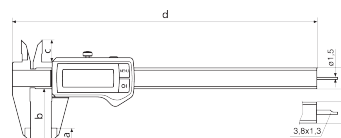

Informations produit

Pied à coulisse numérique MarCal 16 EWRi

Propriétés du produit

- Affichage numérique à contraste élevé
- Vis de blocage supérieure
- Guides rodés
- Touches « couteau » pour dimensions intérieures
- Coulisseau et règle trempés, inoxydables
- Système de mesure gradué
- Immédiatement prêt à l'emploi grâce au système Référence
- Guides surélevés pour protéger l'échelle
- Excellente résistance à la poussière, aux agents de refroidissement et aux lubrifiants
- Racleur d'impuretés dans la vanne

Contenu de la livraison

Pile, Rapport de contrôle, Guide de l'utilisateur, Étui

Interface de données

Fonction sans fil intégrée

Référence : **4103403**

Caractéristiques techniques

Étendue de mesure mm	0 - 150
Étendue de mesure	0 - 6"
Résolution mm/inch	0.01 / .0005"
Limite d'erreur (mm)	0.03 mm
Hauteur des chiffres	11 mm
Type de pile	CR 2032 (3V Lithium)

Dimensions

Dimension e en mm	16 mm
Dimension b en mm	40 mm
Dimension a en mm	10 mm
Dimension c en mm	16 mm
Dimension d en mm	235 mm

Accessoires

Référence	Désignation	Type de produit
4102220	Récepteur radio pour appareils de mesure avec système Integrated Wireless	i-Stick