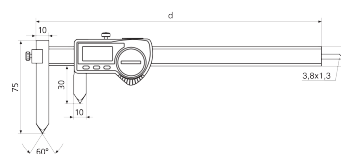

### Application

Pour la mesure de distance d'alésages

### Interface de données

Système radio intégré

### Caractéristiques techniques

<b>Étendue de mesure mm</b>	10 - 210 mm
<b>Étendue de mesure inch</b>	0.4 - 8.3"
<b>Résolution mm/inch</b>	0.01 / .0005"
<b>Limite d'erreur (mm)</b>	0.04
<b>Hauteur des chiffres</b>	11
<b>Type de pile</b>	CR 2032 (3V Lithium)

### Dimensions

<b>Dimension e en mm</b>	16
<b>Dimension d en mm</b>	278