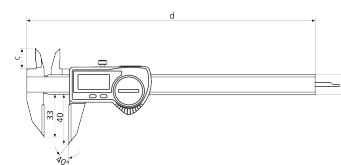

Informations produit

Pied à coulisse numérique spécial MarCal 16 EWRI-AR

Propriétés du produit

- Affichage numérique à contraste élevé
- Vis de blocage supérieure
- Guides rodés
- Touches « couteau » pour dimensions intérieures
- Coulisseau et règle trempés, inoxydables
- Système de mesure gradué
- Immédiatement prêt à l'emploi grâce au système Référence
- Guides surélevés pour protéger l'échelle
- Excellente résistance à la poussière, aux agents de refroidissement et aux lubrifiants
- Racleur d'impuretés dans la vanne

Contenu de la livraison

Pile, Rapport de contrôle, Guide de l'utilisateur, Étui

Application

- Faces de mesure extérieures en carbure
- Pour le traçage de pièces

Interface de données

Système radio intégré

Référence : **4103382**

Caractéristiques techniques

Étendue de mesure mm	0 - 200 mm
Étendue de mesure inch	0 - 8"
Résolution mm/inch	0.01 / .0005"
Limite d'erreur (mm)	0.03
Hauteur des chiffres	11
Type de pile	CR 2032 (3V Lithium)

Dimensions

Dimension e en mm	16
Dimension c en mm	16.5
Dimension d en mm	285

Accessoires

Référence	Désignation	Type de produit
4102220	Récepteur radio pour appareils de mesure avec système Integrated Wireless	i-Stick