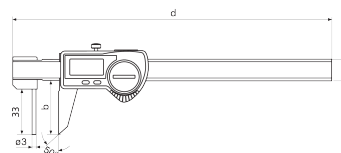

Contenu de la livraison

Pile, Rapport de contrôle, Guide de l'utilisateur, Étui

Application

Mesure d'épaisseur de paroi

Interface de données

Système radio intégré

Caractéristiques techniques

Étendue de mesure mm	0 - 150 mm
Étendue de mesure inch	0 - 6"
Résolution mm/inch	0.01 / .0005"
Limite d'erreur (mm)	0.05
Hauteur des chiffres	11
Type de pile	CR 2032 (3V Lithium)

Dimensions

Dimension e en mm	16
Dimension b en mm	40
Dimension d en mm	235

Accessoires

Référence	Désignation	Type de produit
4102220	Récepteur radio pour appareils de mesure avec système Integrated Wireless	i-Stick