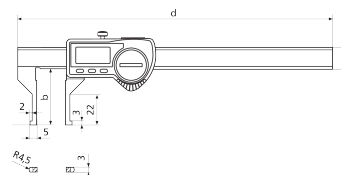

Contenu de la livraison

Pile, Rapport de contrôle, Guide de l'utilisateur, Étui

Application

Faces de mesure coudées vers l'extérieur pour la mesure d'encoches dans des alésages

Interface de données

Système radio intégré

Caractéristiques techniques

Étendue de mesure mm	10 - 160 mm
Étendue de mesure inch	0.4 - 6.3"
Résolution mm/inch	0.01 / .0005"
Limite d'erreur (mm)	0.03
Hauteur des chiffres	11
Type de pile	CR 2032 (3V Lithium)

Dimensions

Dimension e en mm	16
Dimension b en mm	40
Dimension d en mm	235

Accessoires

Référence	Désignation	Type de produit
4102220	Récepteur radio pour appareils de mesure avec système Integrated Wireless	i-Stick