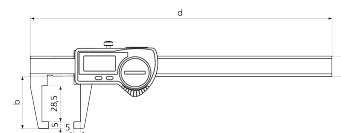

Contenu de la livraison

Pile, Rapport de contrôle, Guide de l'utilisateur, Étui

Application

Faces de mesure coudées vers l'extérieur pour la mesure d'épaisseurs de paroi et d'encoches d'arbres

Interface de données

Système radio intégré

Caractéristiques techniques

Étendue de mesure mm	0 - 150 mm
Étendue de mesure inch	0 - 6"
Résolution mm/inch	0.01 / .0005"
Limite d'erreur (mm)	0.03
Hauteur des chiffres	11
Type de pile	CR 2032 (3V Lithium)

Dimensions

Dimension e en mm	16
Dimension b en mm	40
Dimension d en mm	235

Accessoires

Référence	Désignation	Type de produit
4102220	Récepteur radio pour appareils de mesure avec système Integrated Wireless	i-Stick