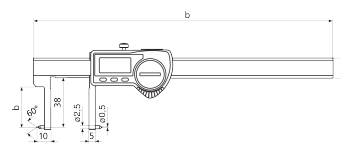

Accessoires

Référence	Désignation	Type de produit
4102220	Récepteur radio pour appareils de mesure avec système Integrated Wireless	i-Stick