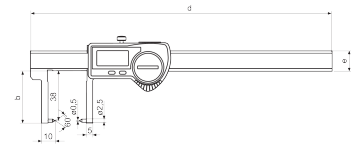

Contenu de la livraison

Pile, Rapport de contrôle, Guide de l'utilisateur, Étui

Application

Pointes de mesure coudées vers l'extérieur pour la mesure d'épaisseurs de paroi et d'encoches d'arbres

Interface de données

Système radio intégré

Caractéristiques techniques

Étendue de mesure mm	0 - 140 mm
Étendue de mesure inch	0 - 6"
Résolution mm/inch	0.01 / .0005"
Limite d'erreur (mm)	0.03
Hauteur des chiffres	11
Type de pile	CR 2032 (3V Lithium)

Dimensions

Dimension e en mm	16
Dimension b en mm	40
Dimension d en mm	235

Accessoires

Référence	Désignation	Type de produit
4102220	Récepteur radio pour appareils de mesure avec système Integrated Wireless	i-Stick