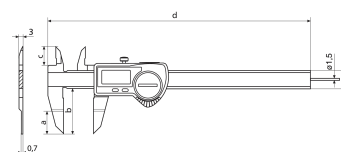

Contenu de la livraison

Pile, Rapport de contrôle, Guide de l'utilisateur, Étui

Application

Pour la mesure de rainures d'arbre

Interface de données

Système radio intégré

Référence : **4103374**

Caractéristiques techniques

Étendue de mesure mm	0 - 150 mm
Étendue de mesure inch	0 - 6"
Résolution mm/inch	0.01 / .0005"
Limite d'erreur (mm)	0.03
Hauteur des chiffres	11
Type de pile	CR 2032 (3V Lithium)

Dimensions

Dimension e en mm	16
Dimension b en mm	40
Dimension a en mm	20
Dimension c en mm	16.5
Dimension d en mm	235