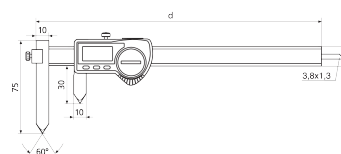

Contenu de la livraison

Pile, Rapport de contrôle, Guide de l'utilisateur, Étui

Application

Pour la mesure de distance d'alésages

Interface de données

USB, Opto RS-232C, Digimatic

Caractéristiques techniques

Étendue de mesure mm	10 - 210 mm
Étendue de mesure inch	0.4 - 8.3"
Résolution mm/inch	0.01 / .0005"
Limite d'erreur (mm)	0.04
Hauteur des chiffres	8.5
Type de pile	CR 2032 (3V Lithium)

Dimensions

Dimension e en mm	16
Dimension d en mm	278