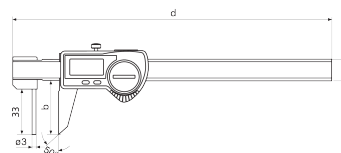

### Application

Mesure d'épaisseur de paroi

### Interface de données

USB, Opto RS-232C, Digimatic

### Caractéristiques techniques

Étendue de mesure mm	0 - 150 mm
Étendue de mesure inch	0 - 6"
Résolution mm/inch	0.01 / .0005"
Limite d'erreur (mm)	0.05
Hauteur des chiffres	8.5
Type de pile	CR 2032 (3V Lithium)

### Dimensions

Dimension e en mm	16
Dimension b en mm	40
Dimension d en mm	235