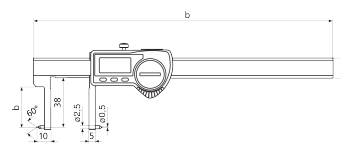

Accessoires

Référence	Désignation	Type de produit
4102357	Câble de données USB	16 EXu
4102915	Adaptateur d'interface avec câble de connexion Digimatic	16 EWd
4102410	Câble de données RS232C	16 EXr