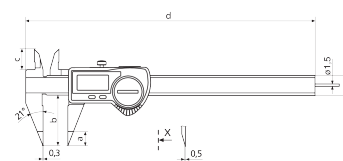

Informations produit

Pied à coulisse numérique spécial MarCal 16 EWR-S

Propriétés du produit

- Affichage numérique à contraste élevé
- Vis de blocage supérieure
- Guides rodés
- Touches « couteau » pour dimensions intérieures
- Coulisseau et règle trempés, inoxydables
- Système de mesure gradué
- Immédiatement prêt à l'emploi grâce au système Référence
- Guides surélevés pour protéger l'échelle
- Excellente résistance à la poussière, aux agents de refroidissement et aux lubrifiants
- Racleur d'impuretés dans la vanne

Pile, Rapport de contrôle, Guide de l'utilisateur, Étui

Application

Avec des branches de mesure pointues pour la mesure de distances de rainures par exemple

Interface de données

USB, Opto RS-232C, Digimatic

Référence : **4103075**

Caractéristiques techniques

Étendue de mesure mm	0 - 150 mm
Étendue de mesure inch	0 - 6"
Résolution mm/inch	0.01 / .0005"
Limite d'erreur (mm)	0.03
Hauteur des chiffres	8.5
Type de pile	CR 2032 (3V Lithium)

Dimensions

Dimension e en mm	16
Dimension b en mm	40
Dimension a en mm	10
Dimension c en mm	16.5
Dimension d en mm	235

Accessoires

Référence	Désignation	Type de produit
4102357	Câble de données USB	16 EXu
4102915	Adaptateur d'interface avec câble de connexion Digimatic	16 EWd
4102410	Câble de données RS232C	16 EXr