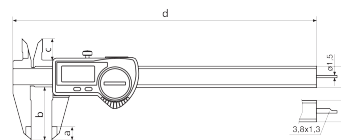

Informations produit

Pied à coulisse numérique MarCal 16 EWR

Propriétés du produit

- Affichage numérique à contraste élevé
- Vis de blocage supérieure
- Guides rodés
- Touches « couteau » pour dimensions intérieures
- Coulisseau et règle trempés, inoxydables
- Système de mesure gradué
- Immédiatement prêt à l'emploi grâce au système Référence
- Guides surélevés pour protéger l'échelle
- Excellente résistance à la poussière, aux agents de refroidissement et aux lubrifiants
- Racleur d'impuretés dans la vanne

Référence : **4103069**

Caractéristiques techniques

Étendue de mesure mm	0 - 200 mm
Étendue de mesure inch	0 - 8"
Résolution mm/inch	0.01 / .0005"
Limite d'erreur (mm)	0.03
Hauteur des chiffres	8.5
Type de pile	CR 2032 (3V Lithium)

Fonctions

MARCHE/ARRÊT, MARCHE/ARRÊT AUTO, RESET (remise à zéro de l'affichage), mm/inch, Fonction LOCK (verrouillage du clavier), DATA (en liaison avec le câble de communication)

Contenu de la livraison

Pile, Rapport de contrôle, Guide de l'utilisateur, Étui

Interface de données

USB, Opto RS-232C, Digimatic

Dimensions

Dimension e en mm	16
Dimension b en mm	50
Dimension a en mm	10
Dimension c en mm	19
Dimension d en mm	285