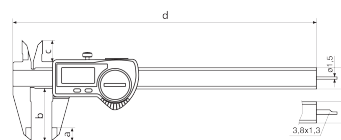

Informations produit

Pied à coulisse numérique MarCal 16 EWR

Propriétés du produit

- Affichage numérique à contraste élevé
- Vis de blocage supérieure
- Guides rodés
- Touches « couteau » pour dimensions intérieures
- Coulisseau et règle trempés, inoxydables
- Système de mesure gradué
- Immédiatement prêt à l'emploi grâce au système Référence
- Guides surélevés pour protéger l'échelle
- Excellente résistance à la poussière, aux agents de refroidissement et aux lubrifiants
- Racleur d'impuretés dans la vanne

Référence : **4103068**

Caractéristiques techniques

Étendue de mesure mm	0 - 200 mm
Étendue de mesure inch	0 - 8"
Résolution mm/inch	0.01 / .0005"
Limite d'erreur (mm)	0.03
Hauteur des chiffres	8.5
Type de pile	CR 2032 (3V Lithium)

Fonctions

MARCHE/ARRÊT, MARCHE/ARRÊT AUTO, RESET (remise à zéro de l'affichage), mm/inch, Fonction LOCK (verrouillage du clavier), DATA (en liaison avec le câble de communication)

Contenu de la livraison

Pile, Rapport de contrôle, Guide de l'utilisateur, Étui

Interface de données

USB, Opto RS-232C, Digimatic

Dimensions

Dimension e en mm	16
Dimension b en mm	50
Dimension a en mm	10
Dimension c en mm	19
Dimension d en mm	285