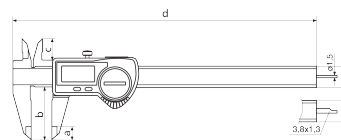

Informations produit

Pied à coulisse numérique MarCal 16 EWR

Propriétés du produit

- Affichage numérique à contraste élevé
- Vis de blocage supérieure
- Guides rodés
- Touches « couteau » pour dimensions intérieures
- Coulisseau et règle trempés, inoxydables
- Système de mesure gradué
- Immédiatement prêt à l'emploi grâce au système Référence
- Guides surélevés pour protéger l'échelle
- Excellente résistance à la poussière, aux agents de refroidissement et aux lubrifiants
- Racleur d'impuretés dans la vanne

Pile, Rapport de contrôle, Guide de l'utilisateur, Étui

Interface de données

USB, Opto RS-232C, Digimatic

Référence : **4103067**

Caractéristiques techniques

Étendue de mesure mm	0 - 150 mm
Étendue de mesure inch	0 - 6"
Résolution mm/inch	0.01 / .0005"
Limite d'erreur (mm)	0.03
Hauteur des chiffres	8.5
Type de pile	CR 2032 (3V Lithium)

Dimensions

Dimension e en mm	16
Dimension b en mm	40
Dimension a en mm	10
Dimension c en mm	16
Dimension d en mm	235

Accessoires

Référence	Désignation	Type de produit
4102357	Câble de données USB	16 EXu
4102915	Adaptateur d'interface avec câble de connexion Digimatic	16 EWd
4102410	Câble de données RS232C	16 EXr