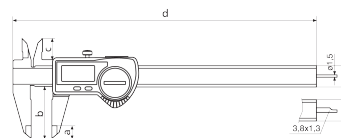

### Caractéristiques techniques

Étendue de mesure mm	0 - 150 mm
Étendue de mesure inch	0 - 6"
Résolution mm/inch	0.01 / .0005"
Limite d'erreur (mm)	0.03
Hauteur des chiffres	8.5
Type de pile	CR 2032 (3V Lithium)

### Dimensions

Dimension e en mm	16
Dimension b en mm	40
Dimension a en mm	10
Dimension c en mm	16
Dimension d en mm	235