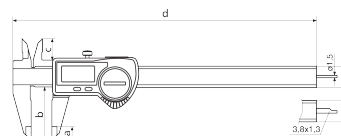

Guide de l'utilisateur, Pile, Étui

Interface de données

USB, Opto RS-232C, Digimatic

Caractéristiques techniques

Étendue de mesure mm	0 - 300
Étendue de mesure	0 - 12"
Résolution mm/inch	0.01 / .0005"
Limite d'erreur (mm)	0.04 mm
Hauteur des chiffres	8.5 mm
Type de pile	CR 2032 (3V Lithium)

Dimensions

Dimension e en mm	16 mm
Dimension b en mm	64 mm
Dimension a en mm	14 mm
Dimension c en mm	19 mm
Dimension d en mm	388 mm

Accessoires

Référence	Désignation	Type de produit
4102357	Câble de données USB	16 EXu
4102915	Adaptateur d'interface avec câble de connexion Digimatic	16 EWd
4102410	Câble de données RS232C	16 EXr