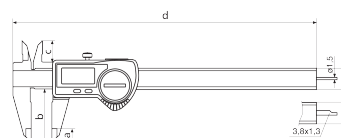

### Caractéristiques techniques

Étendue de mesure mm	0 - 300
Étendue de mesure	0 - 12"
Résolution mm/inch	0.01 / .0005"
Limite d'erreur (mm)	0.04 mm
Hauteur des chiffres	8.5 mm
Type de pile	CR 2032 (3V Lithium)

### Dimensions

Dimension e en mm	16 mm
Dimension b en mm	64 mm
Dimension a en mm	14 mm
Dimension c en mm	19 mm
Dimension d en mm	388 mm