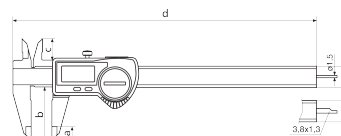

### Caractéristiques techniques

Étendue de mesure mm	0 - 150
Étendue de mesure	0 - 6"
Résolution mm/inch	0.01 / .0005"
Limite d'erreur (mm)	0.03 mm
Hauteur des chiffres	8.5 mm
Type de pile	CR 2032 (3V Lithium)

### Dimensions

Dimension e en mm	16 mm
Dimension b en mm	40 mm
Dimension a en mm	10 mm
Dimension c en mm	16 mm
Dimension d en mm	235 mm