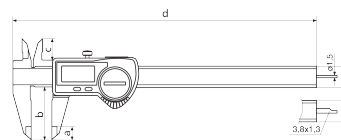

Contenu de la livraison

Guide de l'utilisateur, Pile, Étui

Interface de données

USB, Opto RS-232C, Digimatic

Caractéristiques techniques

Étendue de mesure mm	0 - 150 mm
Étendue de mesure inch	0 - 6"
Résolution mm/inch	0.01 / .0005"
Limite d'erreur (mm)	0.03
Hauteur des chiffres	8.5
Type de pile	CR 2032 (3V Lithium)

Dimensions

Dimension e en mm	16
Dimension b en mm	40
Dimension a en mm	10
Dimension c en mm	16
Dimension d en mm	235

Accessoires

Référence	Désignation	Type de produit
4102357	Câble de données USB	16 EXu
4102915	Adaptateur d'interface avec câble de connexion Digimatic	16 EWd
4102410	Câble de données RS232C	16 EXr