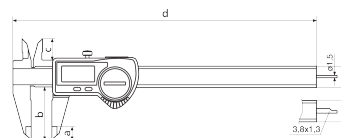

Contenu de la livraison

Guide de l'utilisateur, Pile, Étui

Interface de données

USB, Opto RS-232C, Digimatic

Caractéristiques techniques

Étendue de mesure mm	0 - 150 mm
Étendue de mesure inch	0 - 6"
Résolution mm/inch	0.01 / .0005"
Limite d'erreur (mm)	0.03
Hauteur des chiffres	8.5
Type de pile	CR 2032 (3V Lithium)

Dimensions

Dimension e en mm	16
Dimension b en mm	40
Dimension a en mm	10
Dimension c en mm	16
Dimension d en mm	235

Accessoires

Référence	Désignation	Type de produit
4102357	Câble de données USB	16 EXu
4102915	Adaptateur d'interface avec câble de connexion Digimatic	16 EWd
4102410	Câble de données RS232C	16 EXr