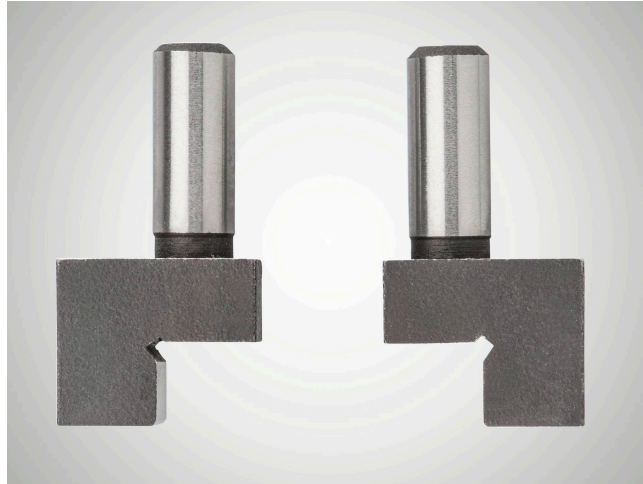

Información de productos

Piezas de medición rebajadas Multimar 844 Ta

Propiedades del producto

- Con vástago de soporte cilíndrico para fijar piezas de alojamiento 844 Tma, 844 Tmi y 844 Tms
- Plana, para diámetros exteriores
- De acero templado

Aplicación

- Para piezas estrechas, como bordes de centrado y otras tareas de medición similares

N.º de referencia: **4500050**

Datos técnicos

Diámetro del vástago de alojamiento en mm	5 mm
--	------

Dimensiones