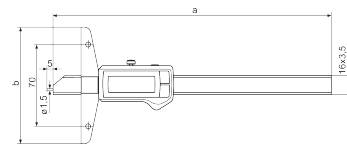

Información de productos

Pie de rey de profundidad digital MarCal 30 EWRi

Propiedades del producto

- Indicación digital de alto contraste
- Tornillo de fijación superior
- Guías lapreadas
- Superficies de medición de acero inoxidable templado
- Guía y regla inoxidables y templadas
- Listo para la medición inmediata gracias al sistema Reference
- Guías elevadas para proteger la escala
- Excelente resistencia frente al polvo, así como a refrigerantes y lubricantes
- Limpiadores integrados en la corredera

N.º de referencia: **4126756**

Datos técnicos

Rango de medición en mm	0 - 300 mm
Rango de medición en pulgadas	0 - 12"
Resolución mm/pulgadas	0.01 / 0,0005 pulgadas
Límite de error (mm)	0.04
Altura de los dígitos	11
Tipo de pila	CR 2032 (3 V litio)

Funciones

ON/OFF, AUTO ON/OFF, RESET (puesta a cero de la pantalla), mm/pulgadas, PRESET (valores predeterminados de medición), Función LOCK (bloqueo del teclado), HOLD (memorización de los valores de medición), Inversión del sentido de recuento, DATA (transmisión de datos)

Volumen de suministro

Pila, Informe de comprobación, Manual de instrucciones, Estuche

Dimensiones

Dimensión b en mm	150
Dimensión a en mm	384

Interfaz de datos

Inalámbrica Integrada

Accesorios

N.º de referencia	Denominación	Tipo de producto
4102220	Receptor inalámbrico para aparatos de medición con Integrated Wireless	i-Stick