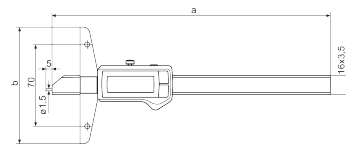

Información de productos

Pie de rey de profundidad digital MarCal 30 EWRi

Propiedades del producto

- Indicación digital de alto contraste
- Tornillo de fijación superior
- Guías lapreadas
- Superficies de medición de acero inoxidable templado
- Guía y regla inoxidables y templadas
- Listo para la medición inmediata gracias al sistema Reference
- Guías elevadas para proteger la escala
- Excelente resistencia frente al polvo, así como a refrigerantes y lubricantes
- Limpiadores integrados en la corredera

N.º de referencia: **4126755**

Datos técnicos

Rango de medición en mm	0 - 150 mm
Rango de medición en pulgadas	0 - 6"
Resolución mm/pulgadas	0.01 / 0,0005 pulgadas
Límite de error (mm)	0.03
Altura de los dígitos	11
Tipo de pila	CR 2032 (3 V litio)

Funciones

ON/OFF, AUTO ON/OFF, RESET (puesta a cero de la pantalla), mm/pulgadas, PRESET (valores predeterminados de medición), Función LOCK (bloqueo del teclado), HOLD (memorización de los valores de medición), Inversión del sentido de recuento, DATA (transmisión de datos)

Volumen de suministro

Pila, Informe de comprobación, Manual de instrucciones, Estuche

Dimensiones

Dimensión b en mm	100
Dimensión a en mm	234

Interfaz de datos

Inalámbrica Integrada

Accesorios

N.º de referencia	Denominación	Tipo de producto
4102220	Receptor inalámbrico para aparatos de medición con Integrated Wireless	i-Stick